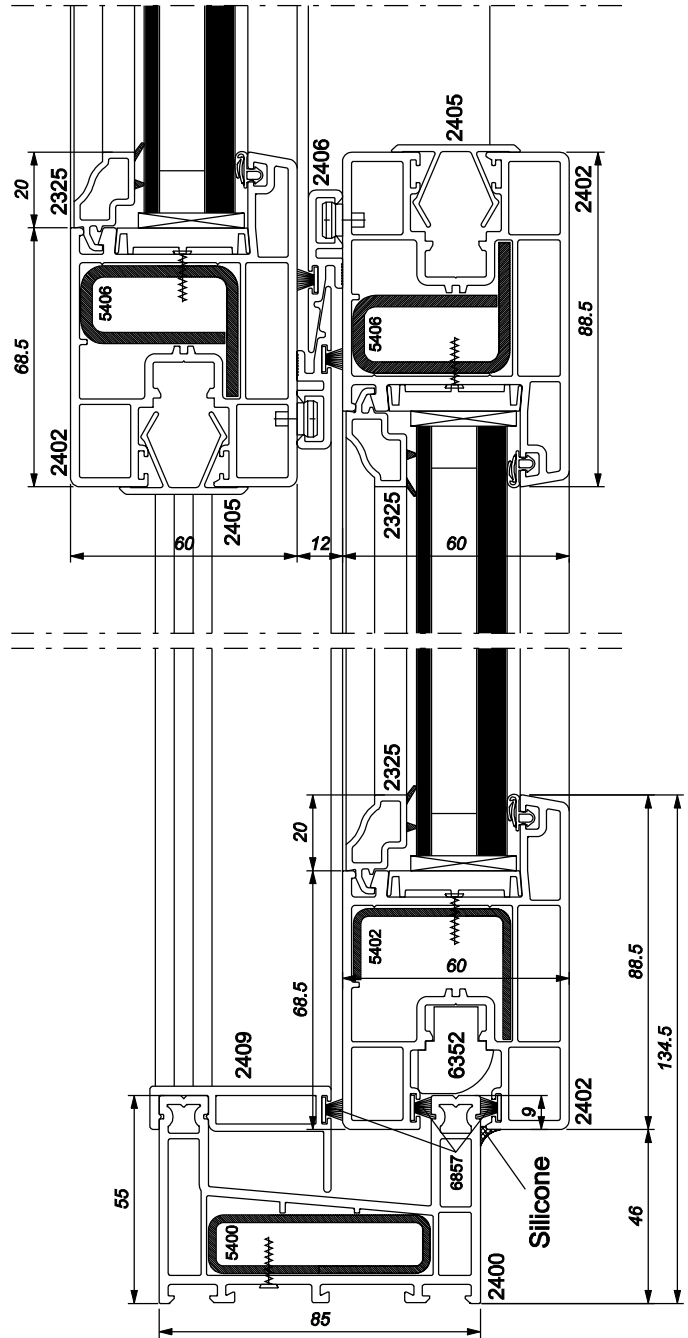

Wymar

P2400

Μεσαίο Σύστημα
Συρομένων Κουφωμάτων

by

Προφίλ & Αξεσουάρ

2400
(FP001-006)

2402
(FP002-009)

5400
(FP006-020-00)

5402
(FP006-021-00)

5406
(FP006-023-00)

2409
(FP004-048)

5919
(FP004-062)

2405
(FP004-046)

2406
(FP004-047)

5909
(FP004-043)

6370
(FA015-003)

5901
(FP004-042)

6352
(FA015-002)

6857
(FA018-002)

9811
(FA018-003)

Κάθετη Όψη

Κλίμακα 1/1

Πλάγια Όψη

Κλίμακα 1/1

Κάθετη Όψη Παράθυρου Τετράφυλλου

Κλίμακα 1/2

Κάθετη Όψη Παράθυρου με Τρίφυλλα

Κλίμακα 1/2